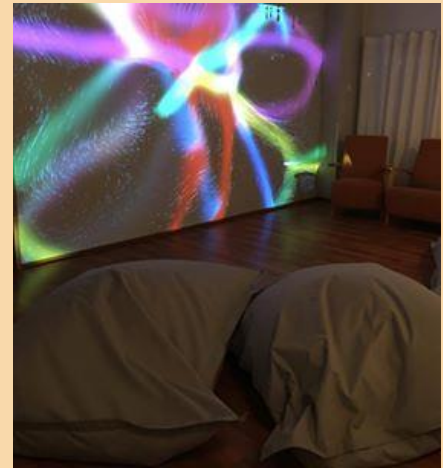

Tervetuloa aistihuoneeseen!

- Aistihuone on elämystila, jossa pyritään aktivoimaan kaikkia aisteja
 - näköaistia ja kuuloaistia aktivoidaan käyttäen mm. erilaisia visuaalisia ratkaisuja ja ääniä
 - aistien herättelemiseen käytetään myös liikettä esim. erilaiset istumisratkaisut kuten säkkituolit
- Aistihuone on paikka rauhoittumiselle ja rentoutumiselle
 - mm. muistisairaat, kehitysvammaiset ja autismikirjoon kuuluvat henkilöt hyötyvät aistihuoneen tarjoamista mahdollisuuksista
 - aistihuone soveltuu hyvin myös esim. kokoustilaksi sekä työntekijöiden virkistymishetkiin
- Aistihuoneessa on käytössä jättitabletti, jolla voi käyttää mm. erilaisia aisti-, peli- ja muistisovelluksia sekä katsoa erilaisia videoita. Tabletin kuva on mahdollista heijastaa HD-tasoisena aistihuoneen seinälle. Tabletin yhteydessä on myös laajakulmakamera, joka mahdollistaa huoneen interaktiivisen käytön (esim. Skype)